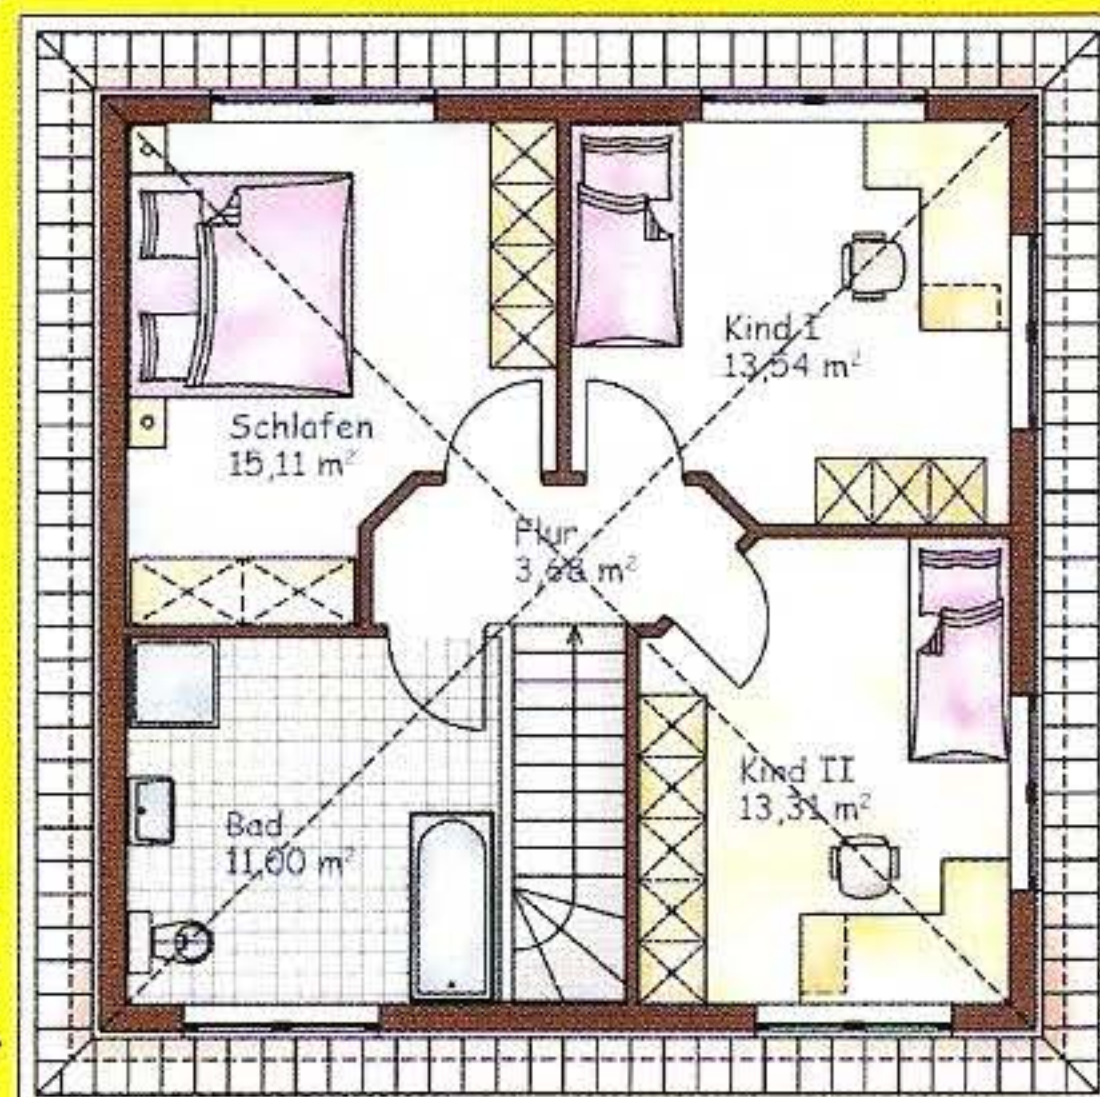

Wir bauen für Sie: Erdwärmehaus

NEU:

**Komfort-Gebäudeaußenhülle
mit Doppelspandeffekt
inklusive!**

TELTOW

ca. 133m²

**Drei-Scheiben-
Wärmeschutzverglasung
als passivhaustaugliche
Isolierverglasung
(U_g=0,7 W/(m²K))**

Schon ab 148.900,- Euro

- Individuelle Planung ohne Mehrkosten
- Großzügige Dachüberstände im Erd- und Obergeschoss
- Integrierte Eingangüberdachung
- Monovalente Erdwärmehheizung - ohne elektrischen Heizstab
- Heizungsanlage mit Frischwasseraufbereitung (deshalb keine Legionellenbildung)
- Fußbodenheizung im Erd- und Obergeschoss
- Massive Bauweise – Stein auf Stein - Porotonziegel
- Hochwertige Sanitärausstattung von Galatea & Keramag
- Fliesenarbeiten 20,- €/m² Fliesen
- Farbiger Außenputz wasserabweisend
- Dachsteine von BRAAS
- Fertigstellungsbürgschaft
- Bauherrensorglos-Versicherungs-Paket
- Individuelle Wünsche wie z.B. Keller oder Kaminschornstein usw. sind möglich