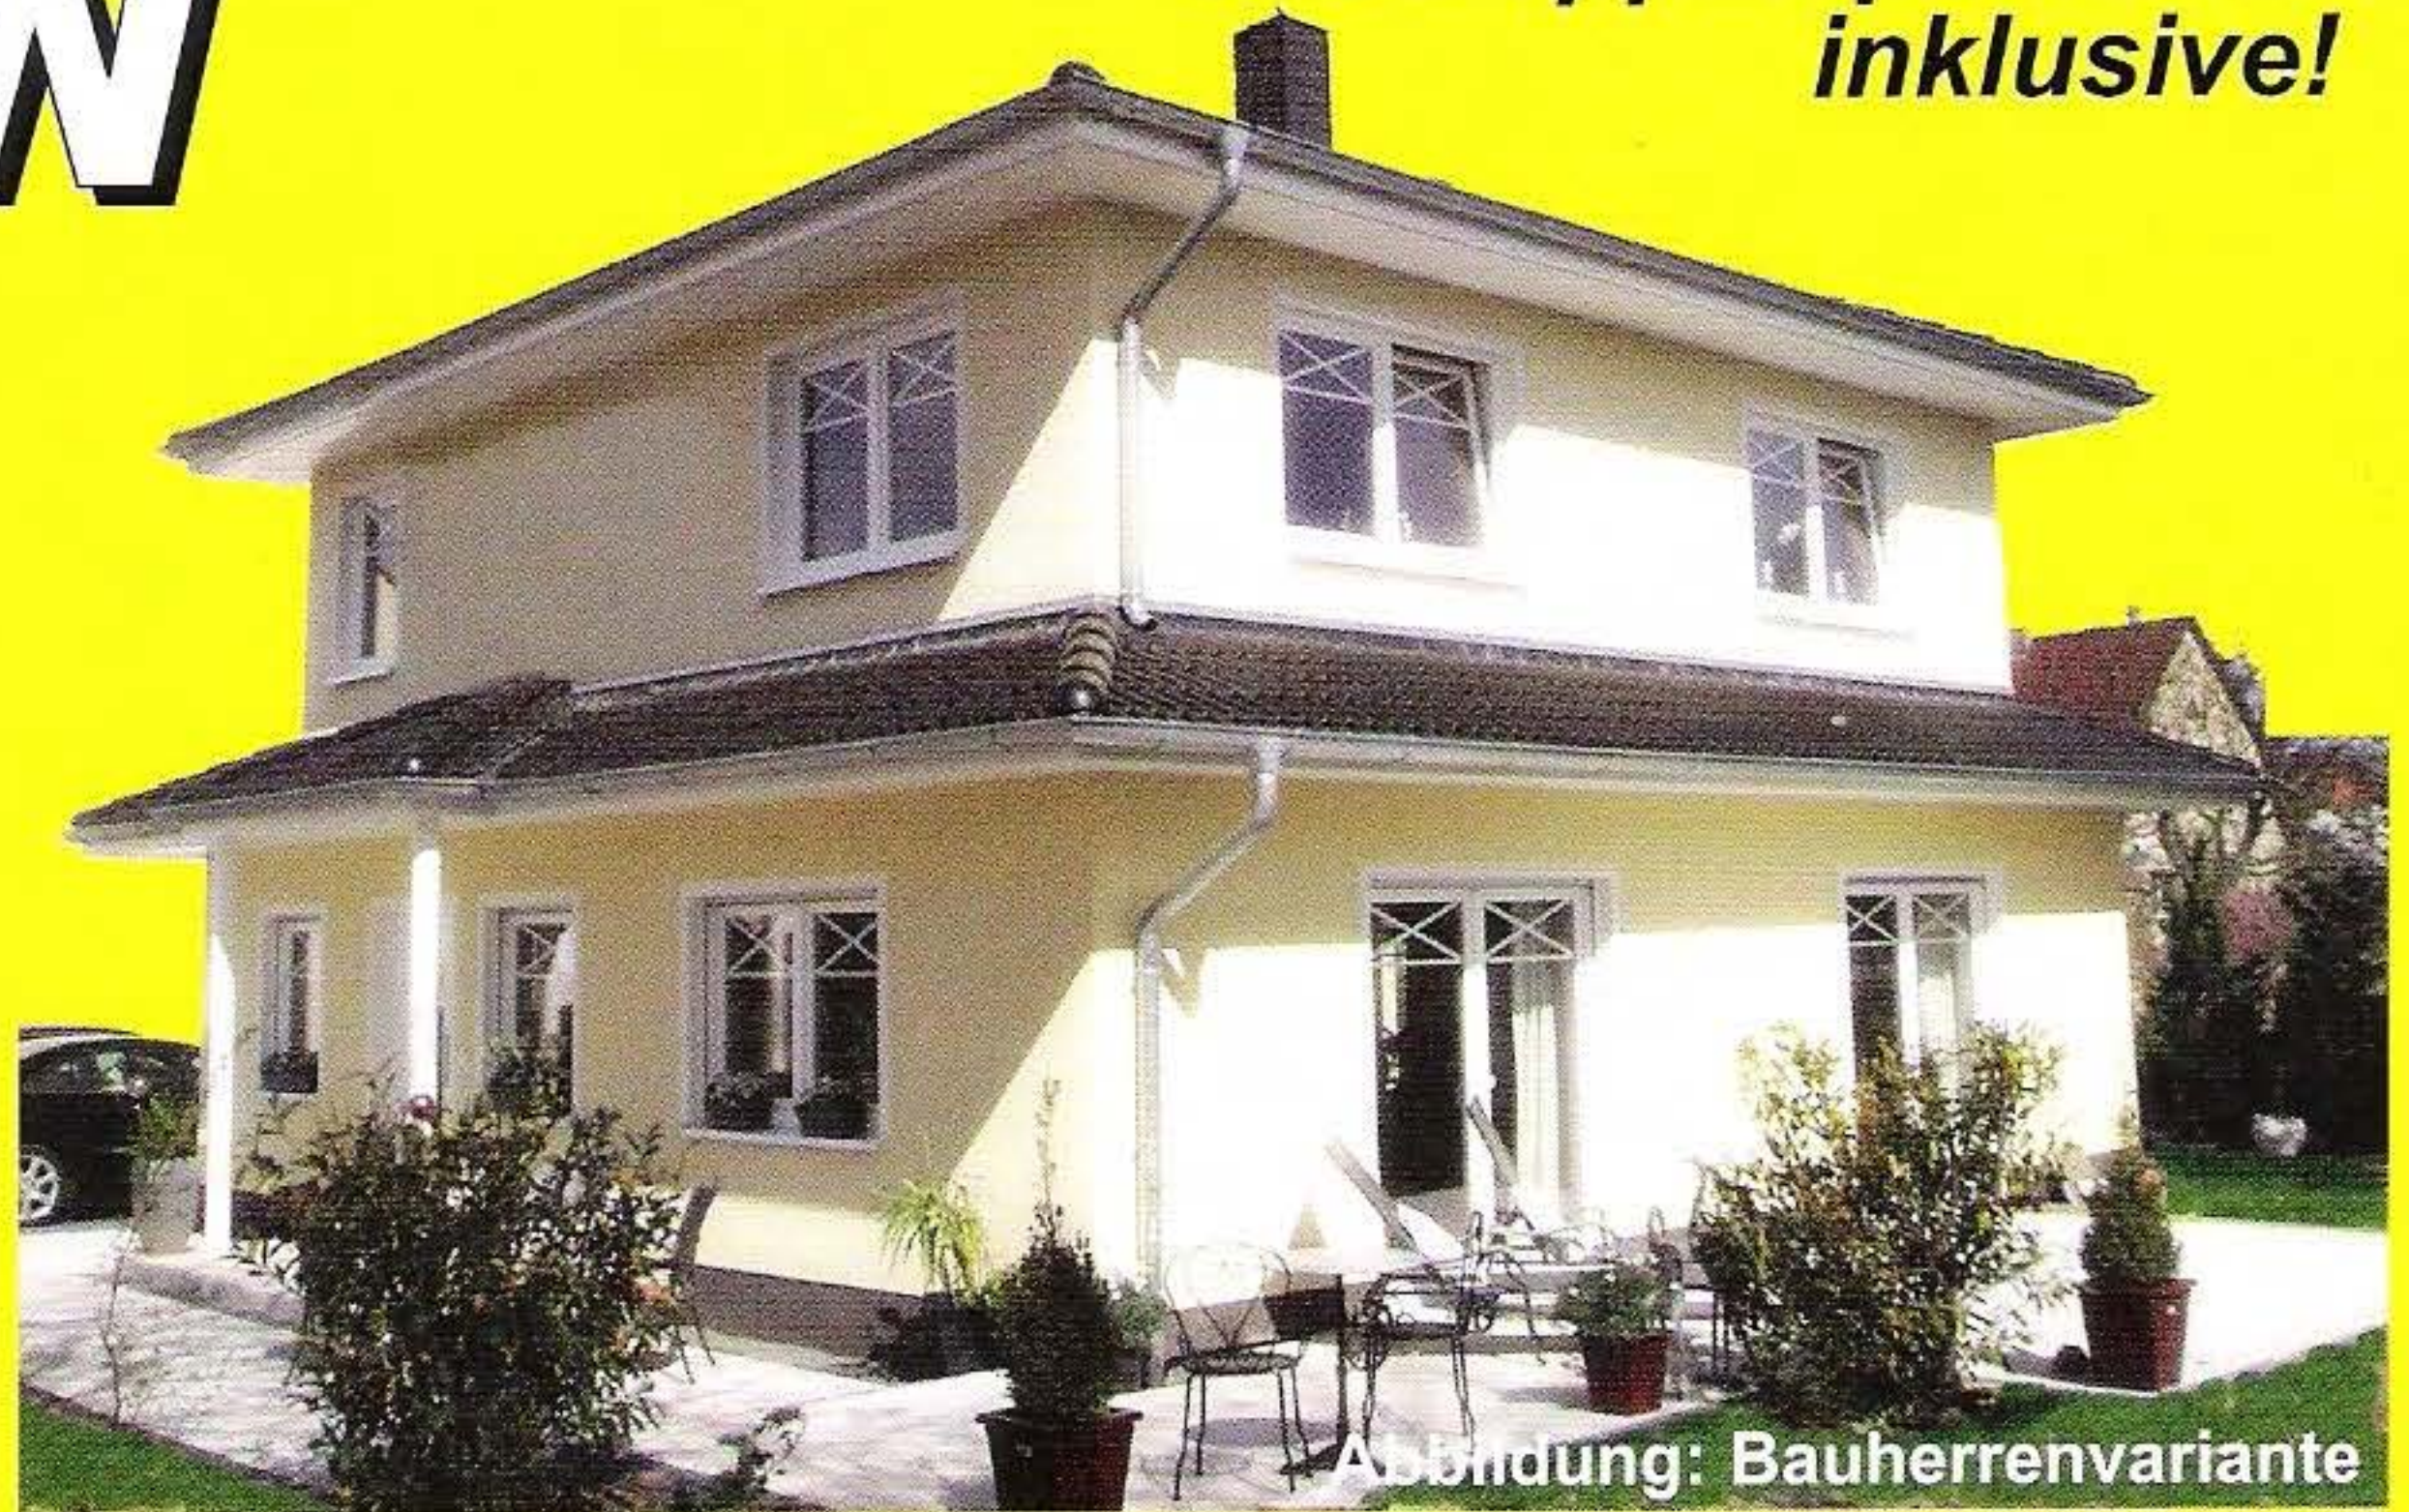

Wir bauen für Sie: Erdwärmehaus

NEU:

**Komfort-Gebäudeaußenhülle
mit Doppelspandeffekt
inklusive!**

TELTOW

ca. 133m²

**Drei-Scheiben-
Wärmeschutzverglasung
als passivhaustaugliche
Isolierverglasung
(U_g=0,7 W/(m²K))**

Schon ab 148.900,- Euro

- Individuelle Planung ohne Mehrkosten
- Großzügige Dachüberstände im Erd- und Obergeschoss
- Integrierte Eingangüberdachung
- Monovalente Erdwärmehheizung - ohne elektrischen Heizstab
- Heizungsanlage mit Frischwasseraufbereitung (deshalb keine Legionellenbildung)
- Fußbodenheizung im Erd- und Obergeschoss
- Massive Bauweise – Stein auf Stein - Porotonziegel
- Hochwertige Sanitärausstattung von Galatea & Keramag
- Fliesenarbeiten 20,- €/m² Fliesen
- Farbiger Außenputz wasserabweisend
- Dachsteine von BRAAS
- Fertigstellungsbürgschaft
- Bauherrensorglos-Versicherungs-Paket
- Individuelle Wünsche wie z.B. Keller oder Kaminschornstein usw. sind möglich