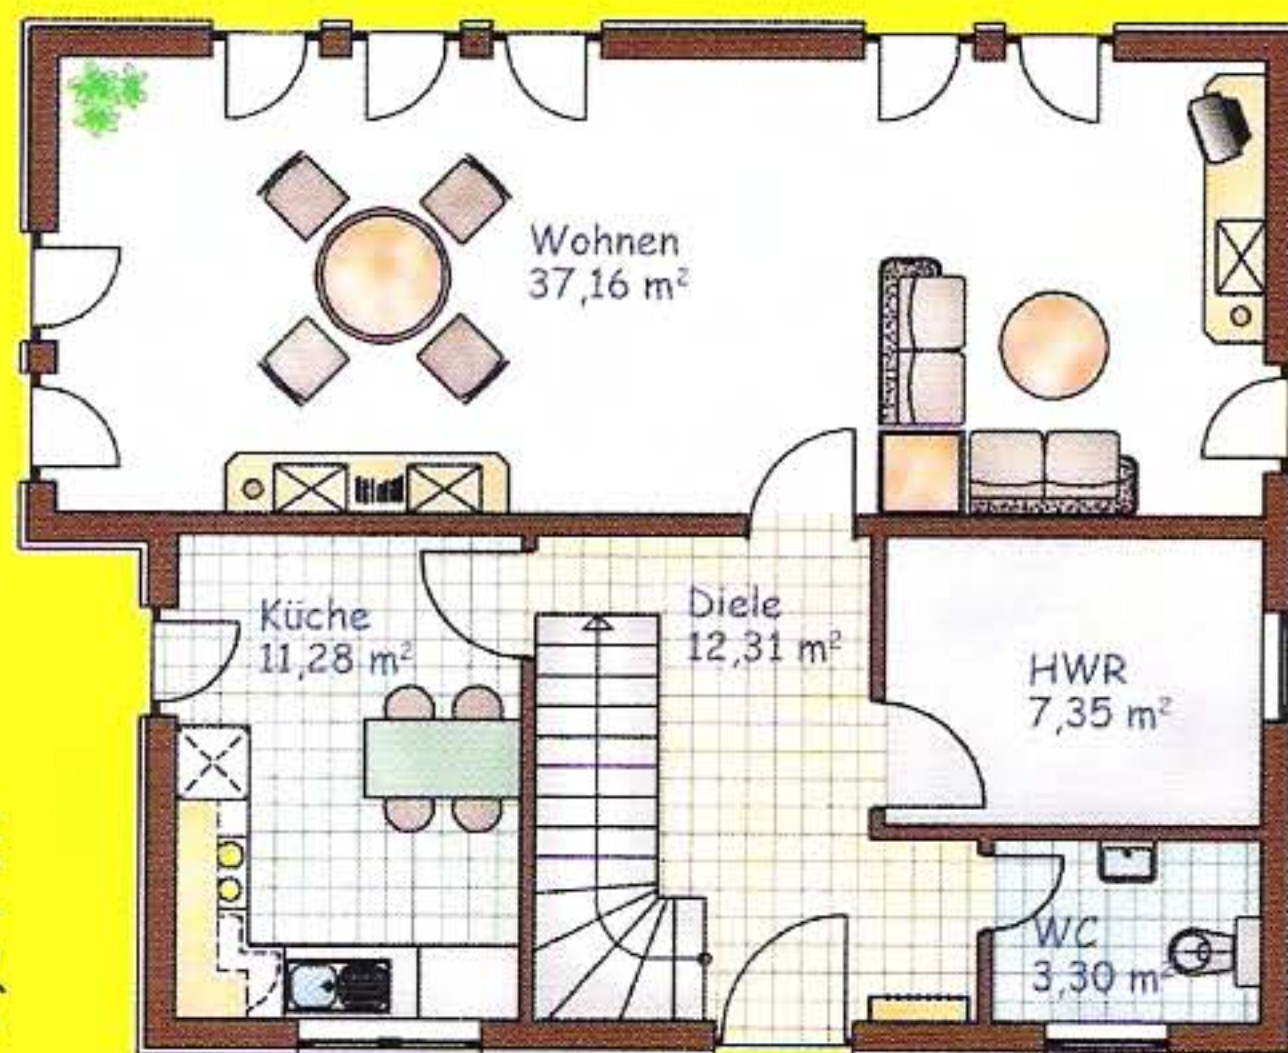

Wir bauen für Sie: Erdwärmehaus

Meißen

ca. 138 m²

**Drei-Scheiben-
Wärmeschutzverglasung
als passivhaustaugliche
Isolierverglasung
(U_g=0,7 W/(m²K))**

8,51 m

10,51 m

Schon ab 138.600,- Euro

- Individuelle Planung ohne Mehrkosten
- Massiver Drempe 100 cm
- 30 cm Dachüberstand giebelseitig und 60 cm traufseitig
- Monovalente Erdwärmehheizung - ohne elektrischen Heizstab
- Heizungsanlage mit Frischwasseraufbereitung (deshalb keine Legionellenbildung)
- Fußbodenheizung im Erd- und Dachgeschoss
- Massive Bauweise – Stein auf Stein - Porotonziegel
- Hochwertige Sanitärausstattung von Galatea & Keramag
- Fliesenarbeiten 20,- €/m² Fliesen
- Farbiger Außenputz wasserabweisend
- Dachsteine von BRAAS
- Fertigstellungsbürgschaft
- Bauherrensorglos-Versicherungs-Paket
- Individuelle Wünsche wie z.B. Keller oder Kaminschornstein usw. sind möglich