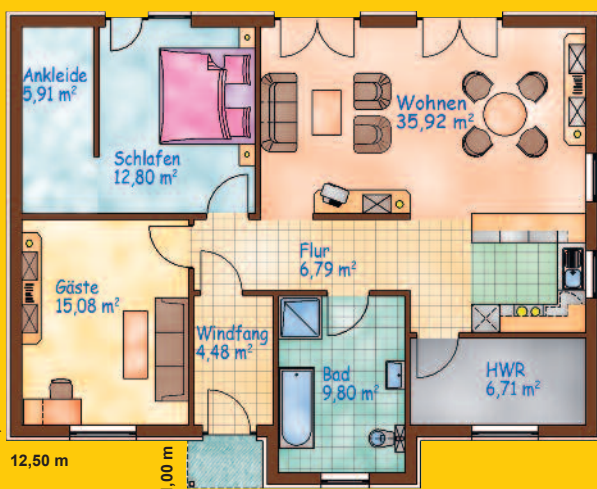

## Raumflächen:

**EG:**  
**97,49 m<sup>2</sup>**

Das Haus  plus  
Barrierefreies Wohnen

- Traufenerker
- überdachter Eingangsbereich
- Porotonziegel
- Klimaschutzfenster
- Farbiger Außenputz
- Dachsteine von BRAAS