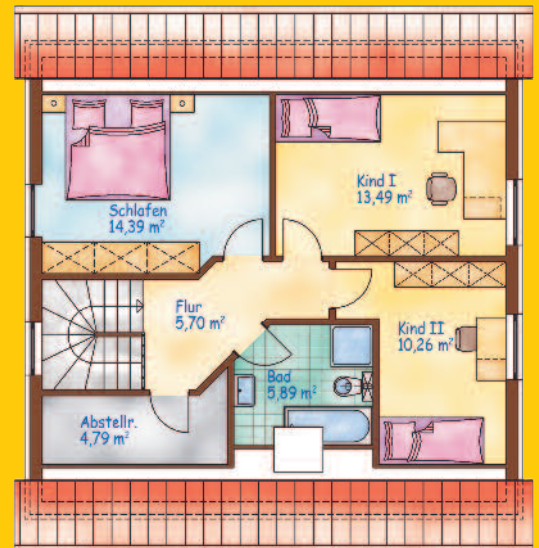

Wir bauen für Sie:

Haus Lausitz

Bauherrenvariante

Raumflächen:

EG:
69,57 m²

DG:
54,52 m²

Gesamt:
124,09 m²

Schon ab 127.200,- Euro