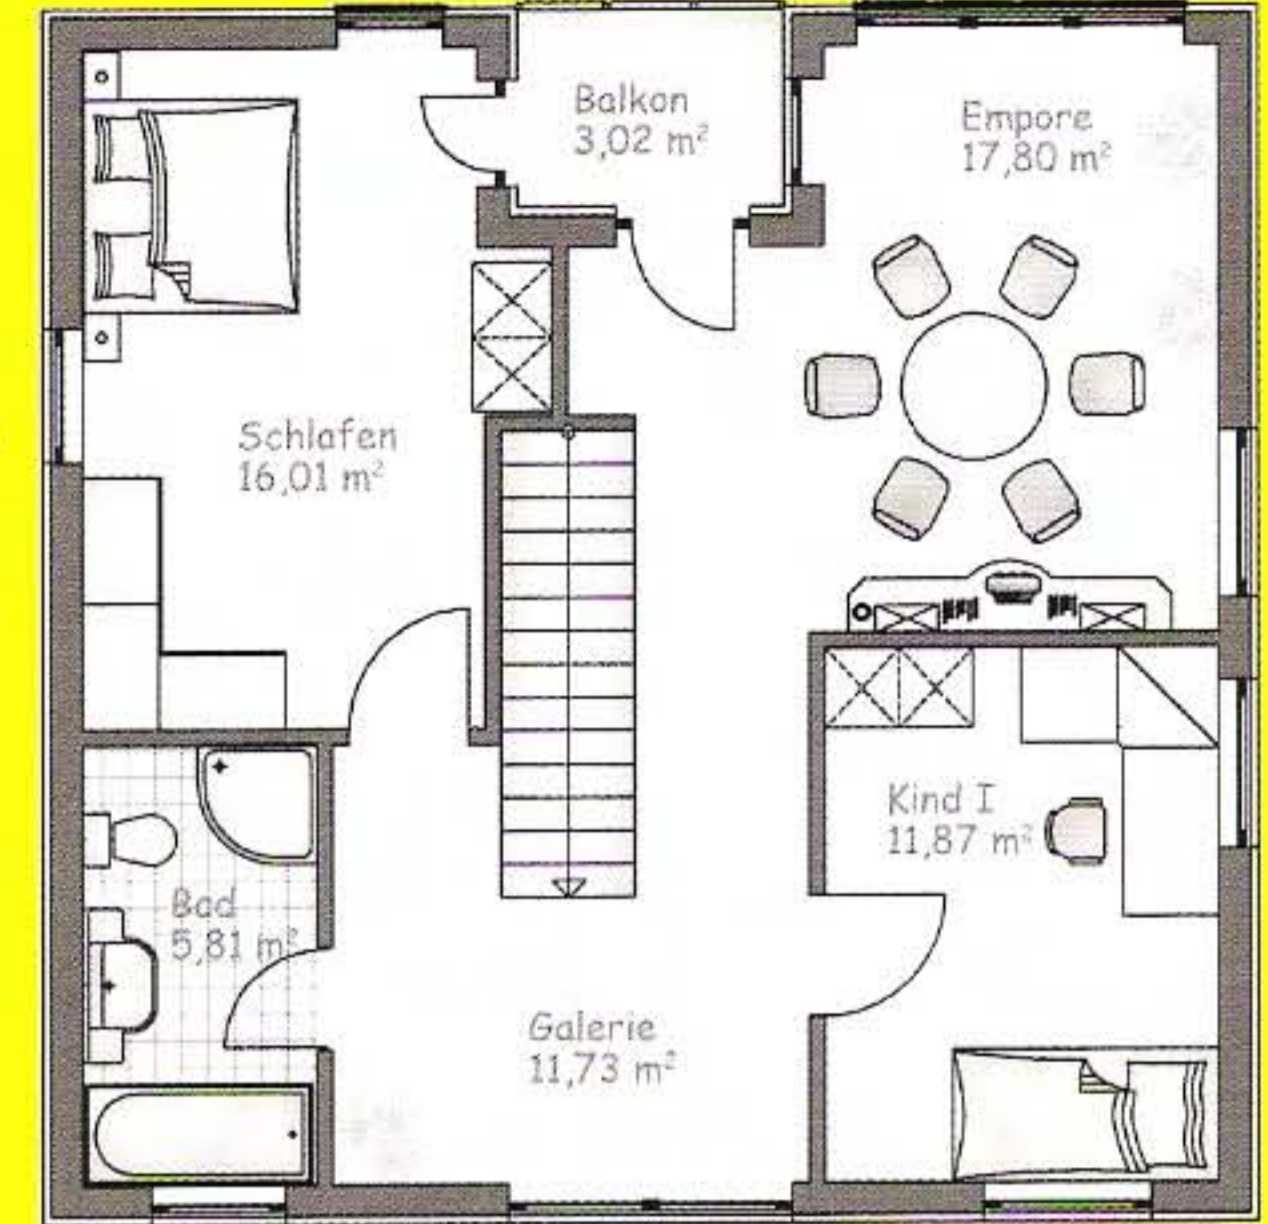

# Variabel von ca 127 bis 187 qm

Zum Beispiel  
Raumfläche EG:  
61,50 qm

... in solider und  
wertbeständiger  
Ziegelbauweise

Zum Beispiel  
Raumfläche OG:  
66,24 qm

## Niedrige Kosten für Heizung und Warmwasser - im innovativen Energiesparhaus

• Mediterran  
mit Walmdach

• Modern  
mit Pultdach

• Klassisch  
im Bauhausstil