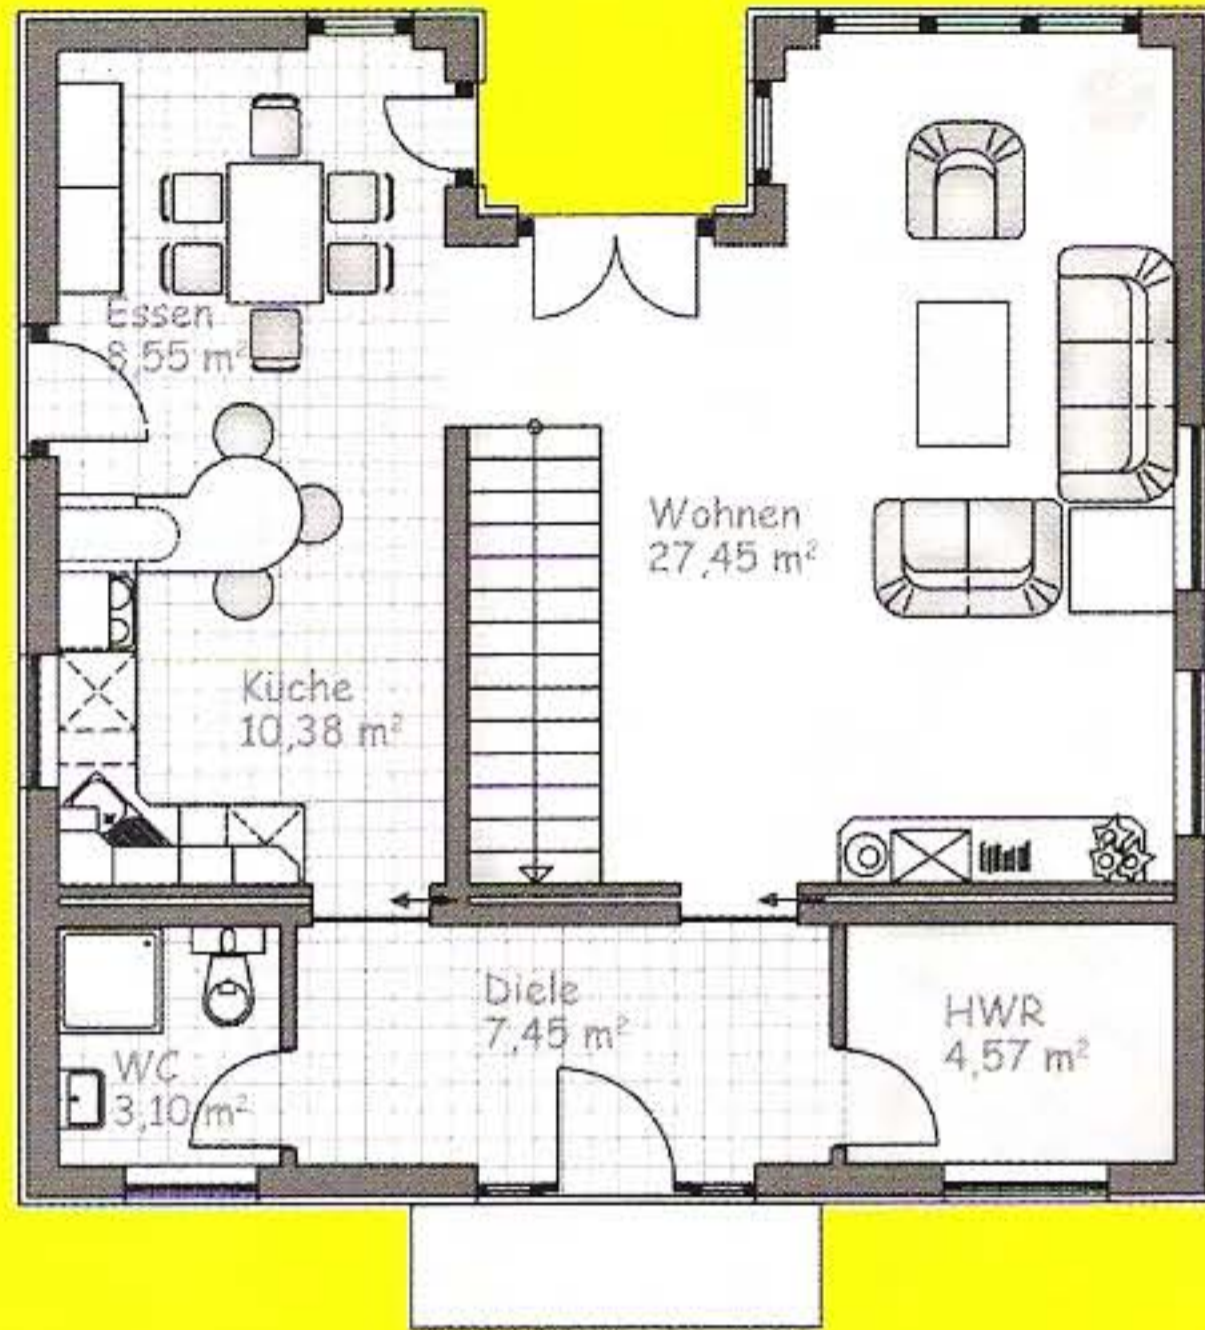

# Variabel von ca 127 bis 187 qm

Zum Beispiel  
Raumfläche EG:  
61,50 qm

... in solider und  
wertbeständiger  
Ziegelbauweise

Zum Beispiel  
Raumfläche OG:  
66,24 qm

## Niedrige Kosten für Heizung und Warmwasser - im innovativen Energiesparhaus

• Mediterran  
mit Walmdach

• Modern  
mit Pultdach

• Klassisch  
im Bauhausstil